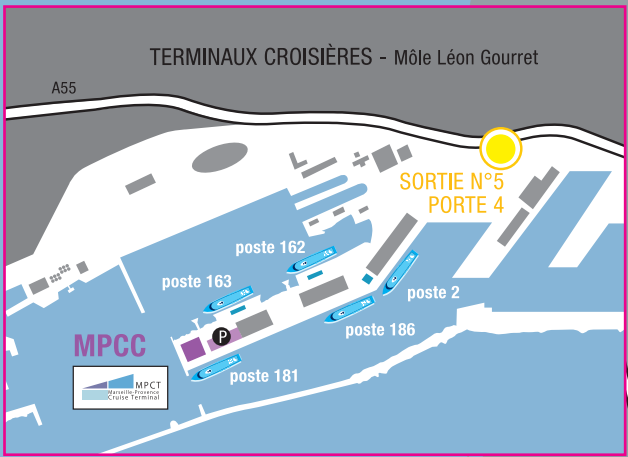

🚢 Possibilité d'embarquer à Marseille.

AEROPORT MARSEILLE PROVENCE
20 mn
20 km des terminaux de croisières

MPCC
TERMINAUX CROISIÈRES
Môle Léon Gourret

Localisation GPS porte 4 :
43.33994°N et 5.34756°E

**GRAND PORT MARITIME
DE MARSEILLE**

PORTE 4 VIEUX-PORT
environ 8 km

GARE ST-CHARLES - TGV
15 mn
8 km des terminaux croisières

PLACE DE LA
JOLIETTE
VIEUX-PORT

CENTRE-VILLE

Arrivée de
Nice/Toulon

Accès aux terminaux croisières
et au Grand Port Maritime
de Marseille soumis à une
réglementation sécurité sûreté

TRANSPORT EN COMMUN JUSQU'AUX TERMINAUX CROISIÈRES. Pas de transfert direct jusqu'aux terminaux croisières. Bus n°35 – arrêt RTM «Littoral Gourret» situé à l'entrée du Grand Port Maritime de Marseille - Porte 4. Distance : 1600 mètres à pied des terminaux croisières.